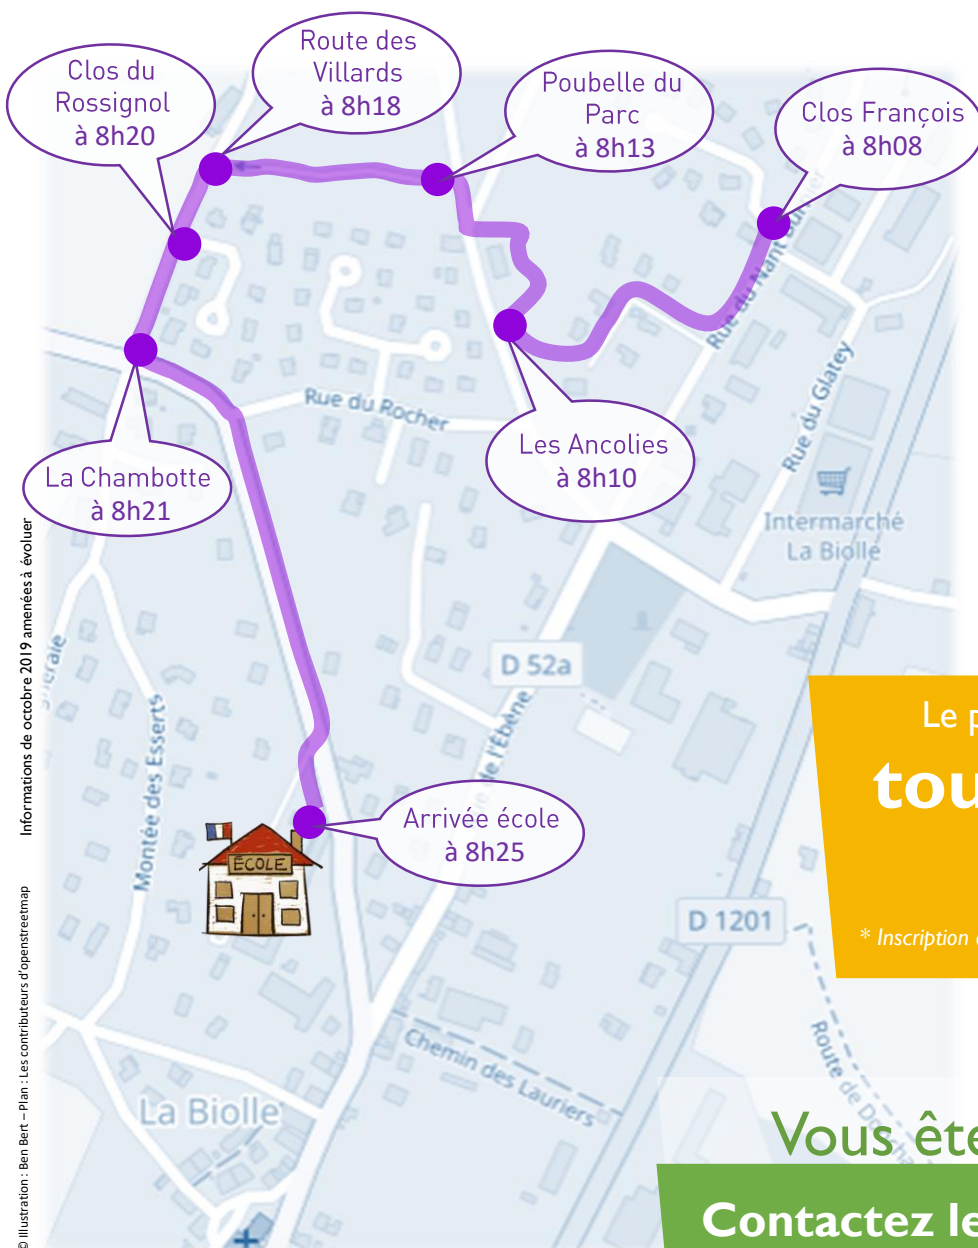

Ligne Pedibus Les Villards Ecoles de La Biolle

Le pedibus fonctionne *

tous les jours
(les matins)

* Inscription obligatoire et préalable à la participation

Vous êtes intéressés ?

Contactez le parent référent