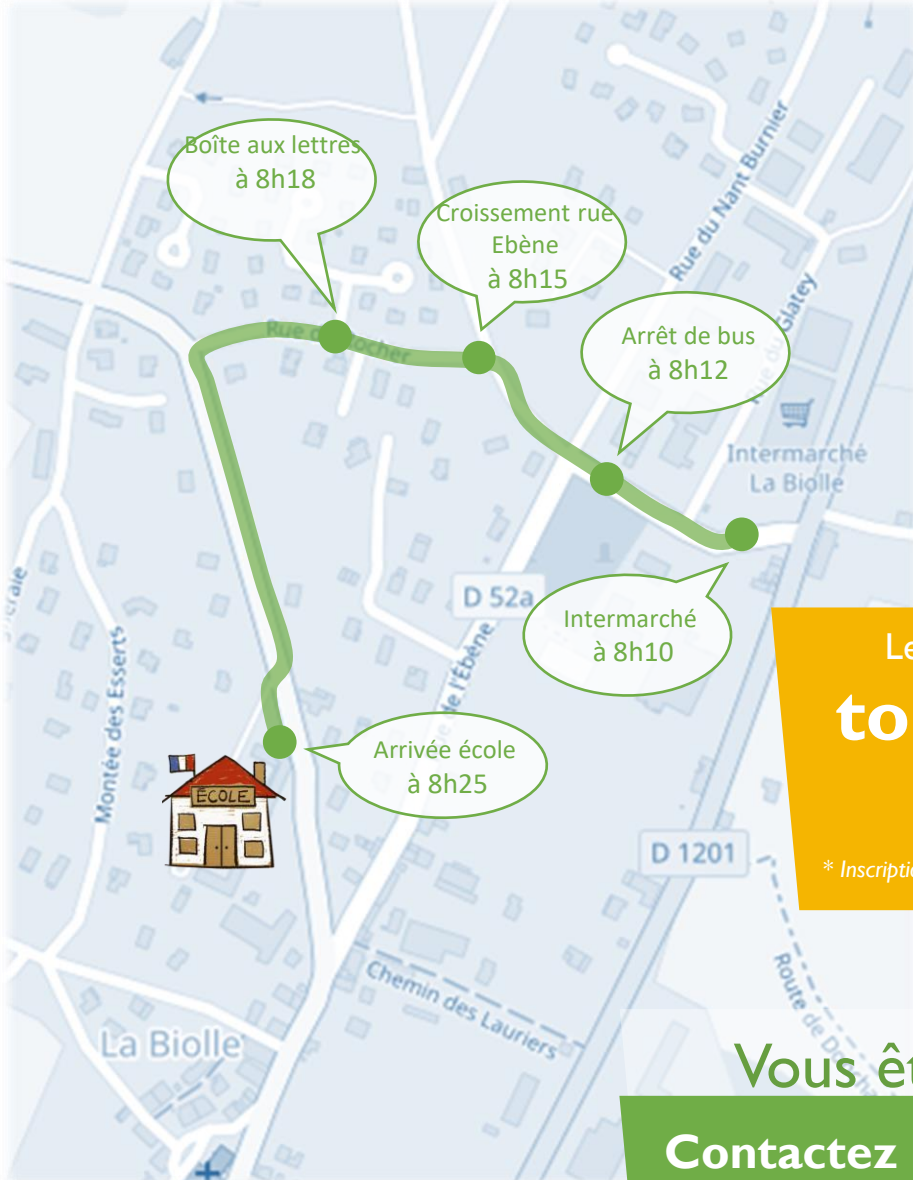

Ligne Pedibus Rocher

Ecoles de La Biolle

Le pedibus fonctionne *
tous les jours
(les matins)

* Inscription obligatoire et préalable à la participation

Vous êtes intéressés ?
Contactez le parent référent

Sandrine Rio
Tel : 06 77 84 28 48